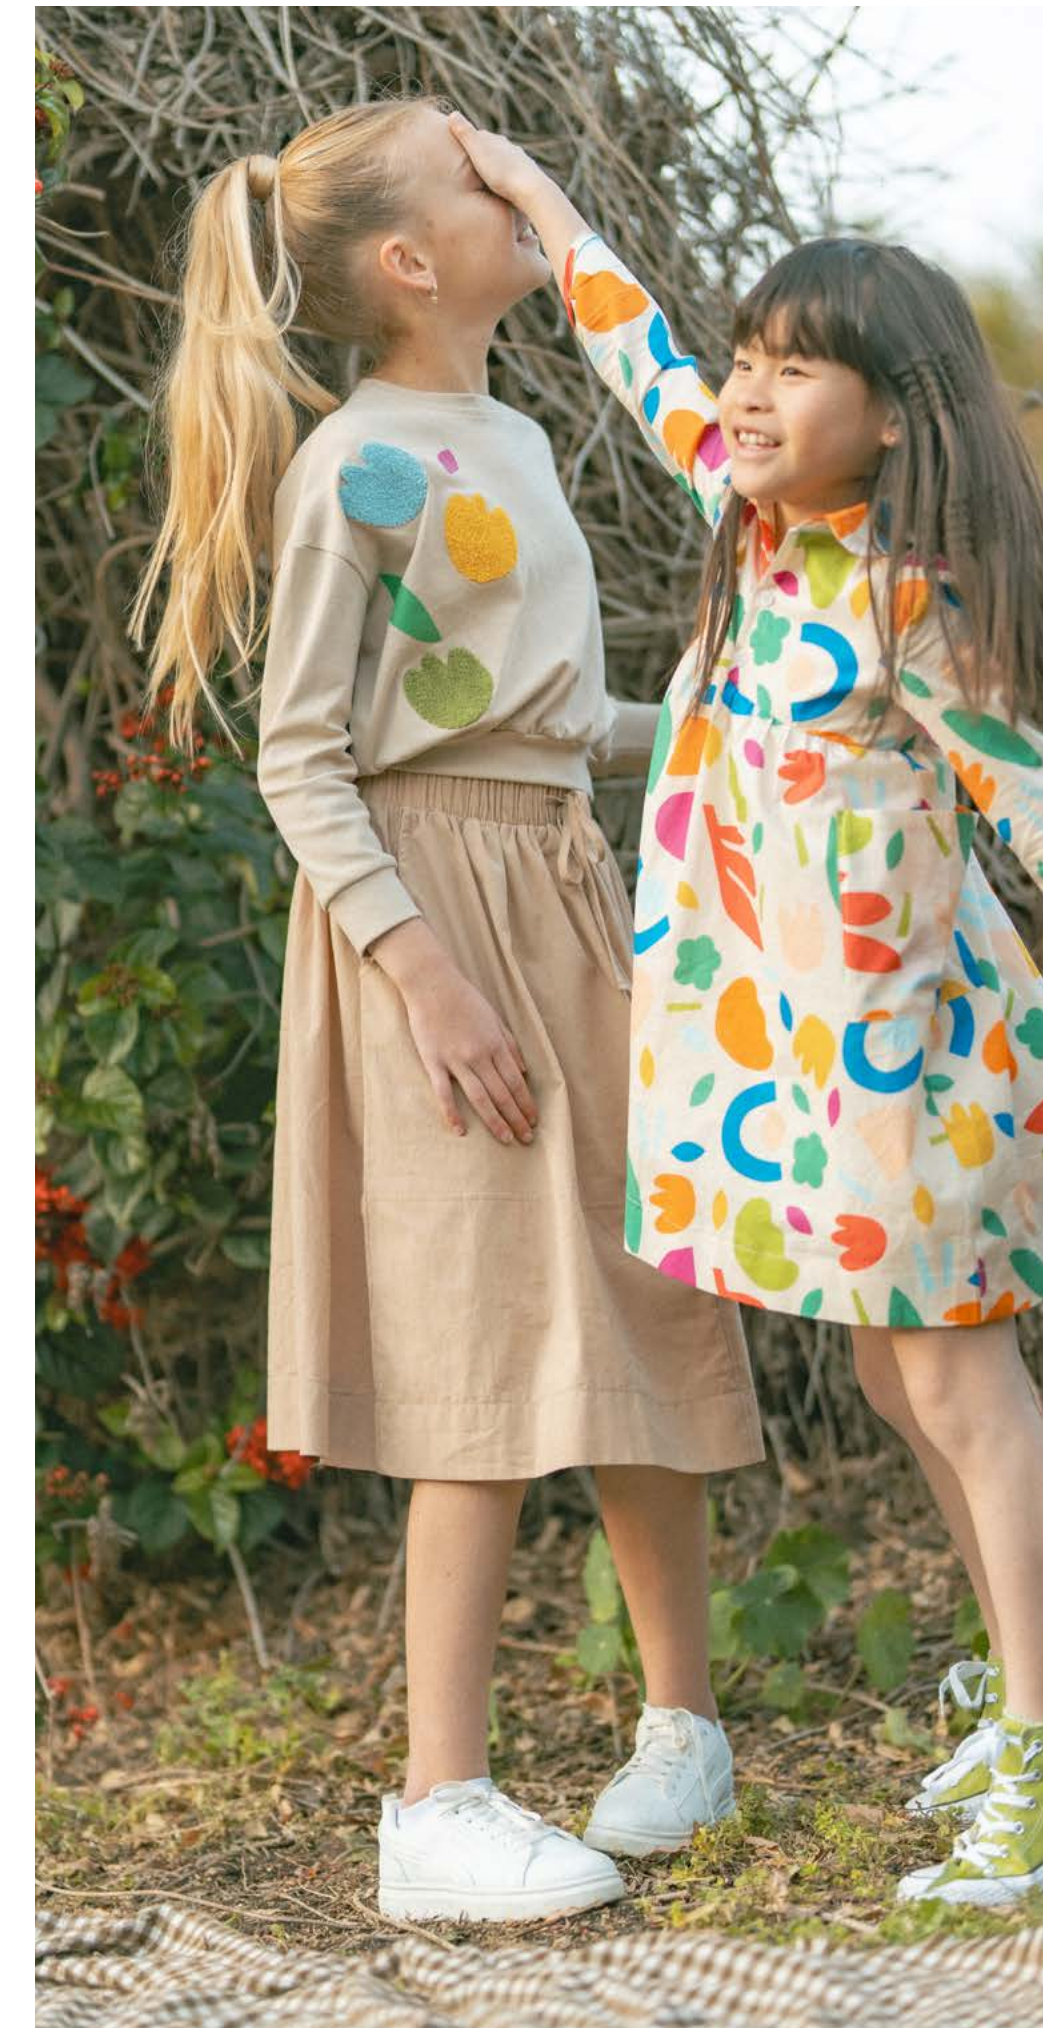

סט פמלה
סט נערות פמלה
מידות 12-20
בייבי בנות פמלה
מידות 6m-3
בייבי בנים פמלה
מידות 6m-3
חולצה פמלה
מידות 1-7
חולצה שרוול ארוך פמלה
מידות 6-16
שמלה פמלה
מידות 2-12