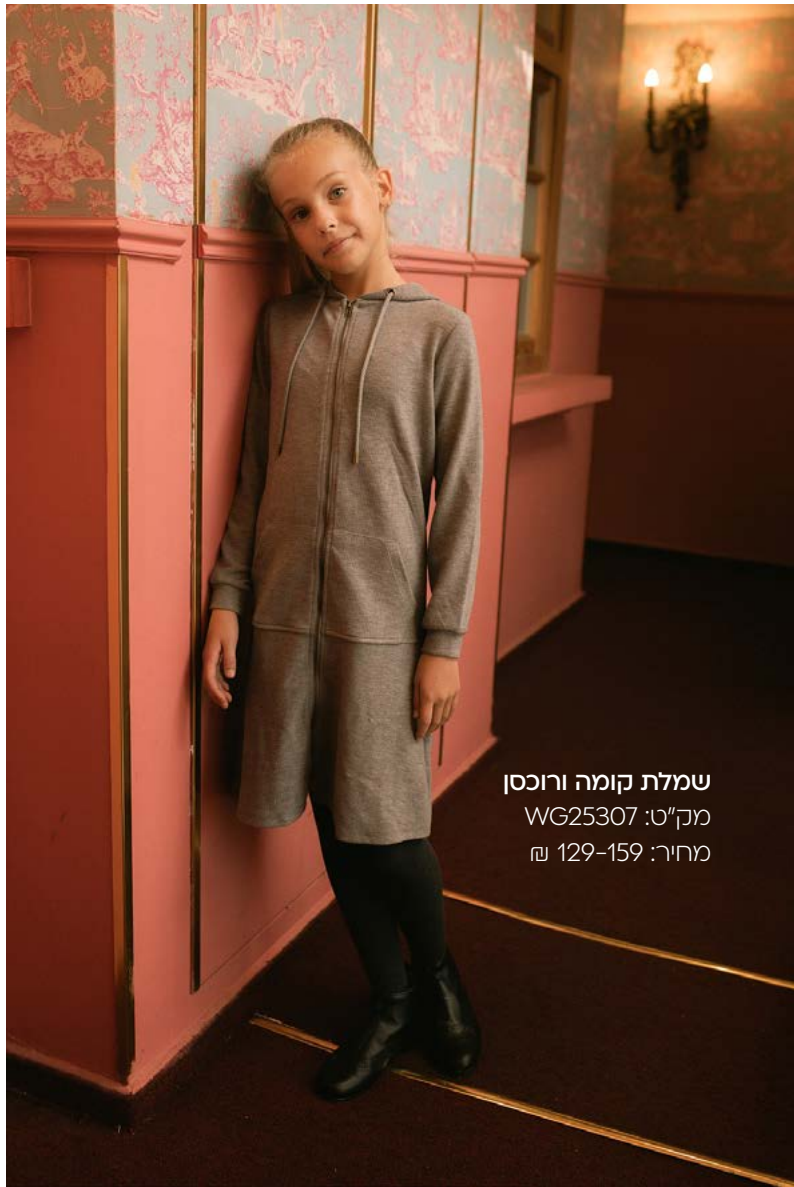

FALL
WINTER

GIRL / 2025

CHEMISE
BASIC FASHION

קרדיגן סריג מק"ט: SG24142 | מחיר: 89-119 ₪
חצאית דמוי עור טקסטורה מק"ט: WG25210 | מחיר: 129-159 ₪

סריג ריב כפתורים מק"ט: WG25134 | מחיר: 89-109 ₪
חצאית ז'ימס מק"ט: WG25218 | מחיר: 79-99 ₪

שמלת קומה ורוכסן
מק"ט: WG25307
מחיר: 129-159 ₪

סט ריב קפוצון
מק"ט: WG25420
מחיר: 85-95 ₪

חצאית סט ריב
מק"ט: WG25270
מחיר: 89-95 ₪

חצאית סט מנומר מק"ט: WG25253 | מחיר: 89-139 ₪
סט סריג מנומר מק"ט: WG25403 | מחיר: 89-129 ₪