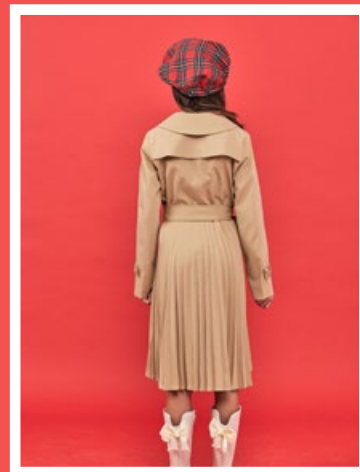

CATALOG

A/W 2024

BANANA JACKET

ג'קט בנות

אדום / ירוק / חאקי/ ורוד

BANANA JACKET

ג'קט בנות

אדום / ירוק / חאקי/ ורוד