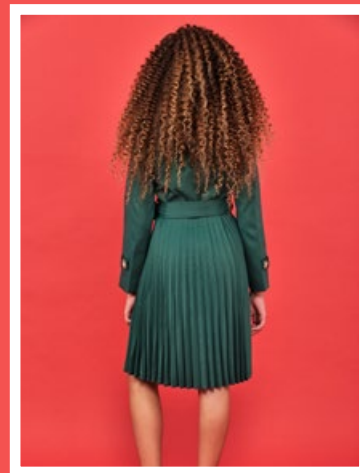

CATALOG

A/W 2024

BANANA JACKET

ג'קט בנות

אדום / ירוק / חאקי/ ורוד

BANANA JACKET

ג'קט בנות

אדום / ירוק / חאקי/ ורוד

BANANA JACKET

ג'קט בנות

אדום / ירוק / חאקי/ ורוד

BANANA JACKET

ג'קט בנות

אדום / ירוק / חאקי/ ורוד

BANANA JACKET

ג'קט בנות