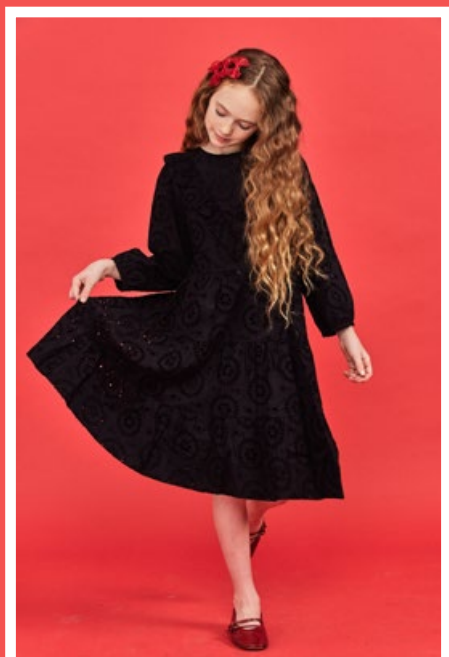

BANANA TRENCH COAT

שמלת ג'קט
חאקי / ורוד / כחול / ירוק

BANANA TRENCH COAT

שמלת ג'קט

חאקי / ורוד / כחול / ירוק

BANANA TRENCH COAT

שמלת ג'קט

חאקי / ורוד / כחול / ירוק